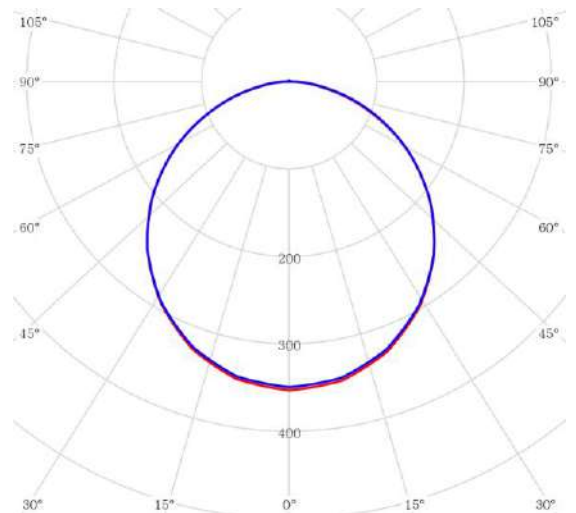

< MEMO >

- .....
- .....
- .....
- .....
- .....