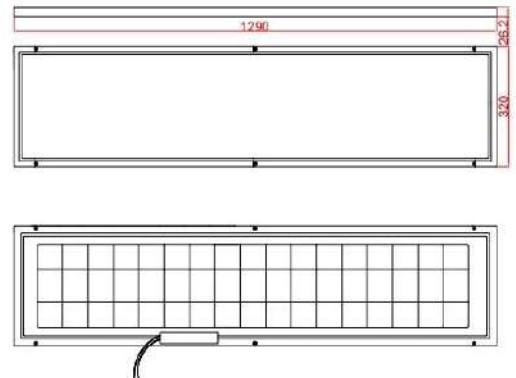

## 1. 제품정보(Information)

품명 Product Name	고정형 LED등기구 (슬림직하렌즈형 평판등기구)
모델명 MODEL No.	DMUF-040-13DNBN7
소비전력 Input Watts	40W ± 10%

## 2. 제품특성(Specification)

정격입력 Input Rating	220Vac~, 60Hz
총광속 Luminous Flux	4 400lm
광효율 Light Efficiency	110lm/W
색온도 Color Temperature	5 700K
수명 Life Span	30 000Hrs
재질 Material	BODY : AI COVER : PS
적용 컨버터 Applied Converter	(주)세미웰전자 P2V-4036-KO
제품치수 Demension	1290 X 320 X 27 mm
적용 LED Applied LED PKG	SAMSUNG LED 2835PKG X 96EA
제조원 Manufacturer	(주)디엠엘이디
인증현황 Certification	 
무게 Weight	440g
옵션사양 Option	

## 4. 제품도면(Drawing)