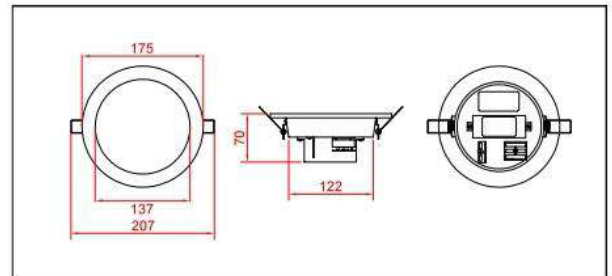

## 1. 제품정보(Information)

품명 Product Name	매입형 LED등기구 (6인치 다운라이트)
모델명 MODEL No.	DMDL-015-06-NY4K
소비전력 Input Watts	15W ± 10%

## 2. 제품특성(Specification)

정격입력 Input Rating	220Vac~, 60Hz
총광속 Luminous Flux	1 575lm
광효율 Light Efficiency	105lm/W
색온도 Color Temperature	4 000K
수명 Life Span	30 000Hrs
재질 Material	BODY : Steel COVER : PC
적용 컨버터 Applied Converter	(주)디엠엘이디 / DMPO-015-NY (주)세미웰전자 / SW-KP15W
제품치수 Demension	φ175 X 70 mm 타공 φ150mm
적용 LED Applied LED PKG	SAMSUNG LED 2835PKG X 31EA
제조원 Manufacturer	(주)디엠엘이디
인증현황 Certification	
무게 Weight	270g
옵션사양 Option	플렉시블고리, 3P단자, 방습, 비상릴레이

## 4. 제품도면(Drawing)