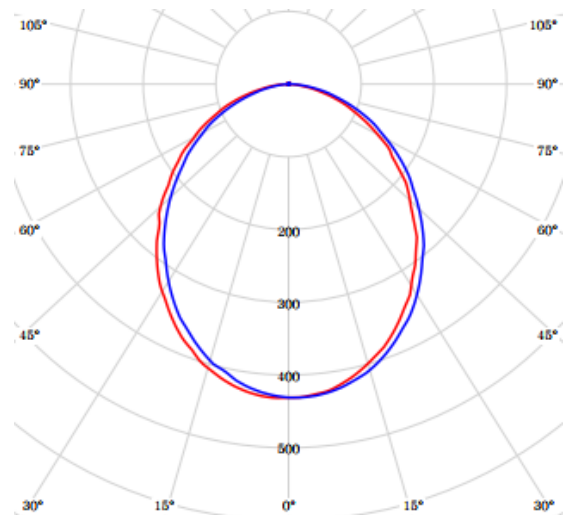

5. 배광(Distribution)

< MEMO >

- .....
- .....
- .....
- .....
- .....