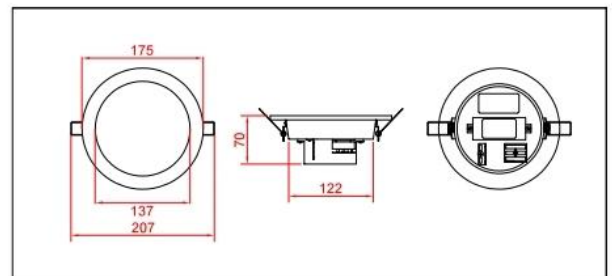

## 1. 제품정보(Information)

품명 Product Name	매입형 LED등기구 (6인치 다운라이트)
모델명 MODEL No.	DMDL-012-06AD3
소비전력 Input Watts	12W ± 10%

## 2. 제품특성(Specification)

정격입력 Input Rating	220Vac~, 60Hz
총광속 Luminous Flux	1 200lm
광효율 Light Efficiency	100lm/W
색온도 Color Temperature	3 000K
수명 Life Span	30 000Hrs
재질 Material	BODY : Steel COVER : PC
적용 컨버터 Applied Converter	(주)세미웰전자 SW-KP15W
제품치수 Demension	φ175 X 70 mm 타공 φ150mm
적용 LED Applied LED PKG	SAMSUNG LED 2835PKG X 25EA
제조원 Manufacturer	(주)디엠엘이디
인증현황 Certification	
무게 Weight	270g
옵션사양 Option	플렉시블고리, 3P단자, 방습, 비상릴레이

## 4. 제품도면(Drawing)