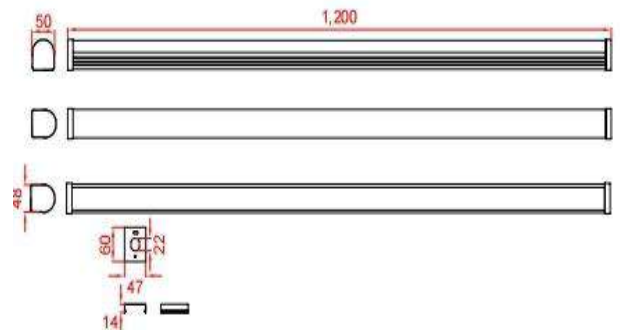

## 2. 제품특성(Specification)

정격입력 Input Rating	220Vac~, 60Hz
총광속 Luminous Flux	5 500lm
광효율 Light Efficiency	110lm/W
색온도 Color Temperature	5 700K
수명 Life Span	30 000Hrs
재질 Material	BODY : Al / Bracket : Steel COVER : PC
적용 컨버터 Applied Converter	(주)컨텍 SWC50W36V-01
제품치수 Demension	1200 X 48 X 50mm
적용 LED Applied LED PKG	LG INNOTEK 2835PKG X 136EA
제조사 Manufacturer	(주)디엠엘이디
인증현황 Certification	   
무게 Weight	670g
옵션사양 Option	센서, 파이프펜던트

## 4. 제품도면(Drawing)